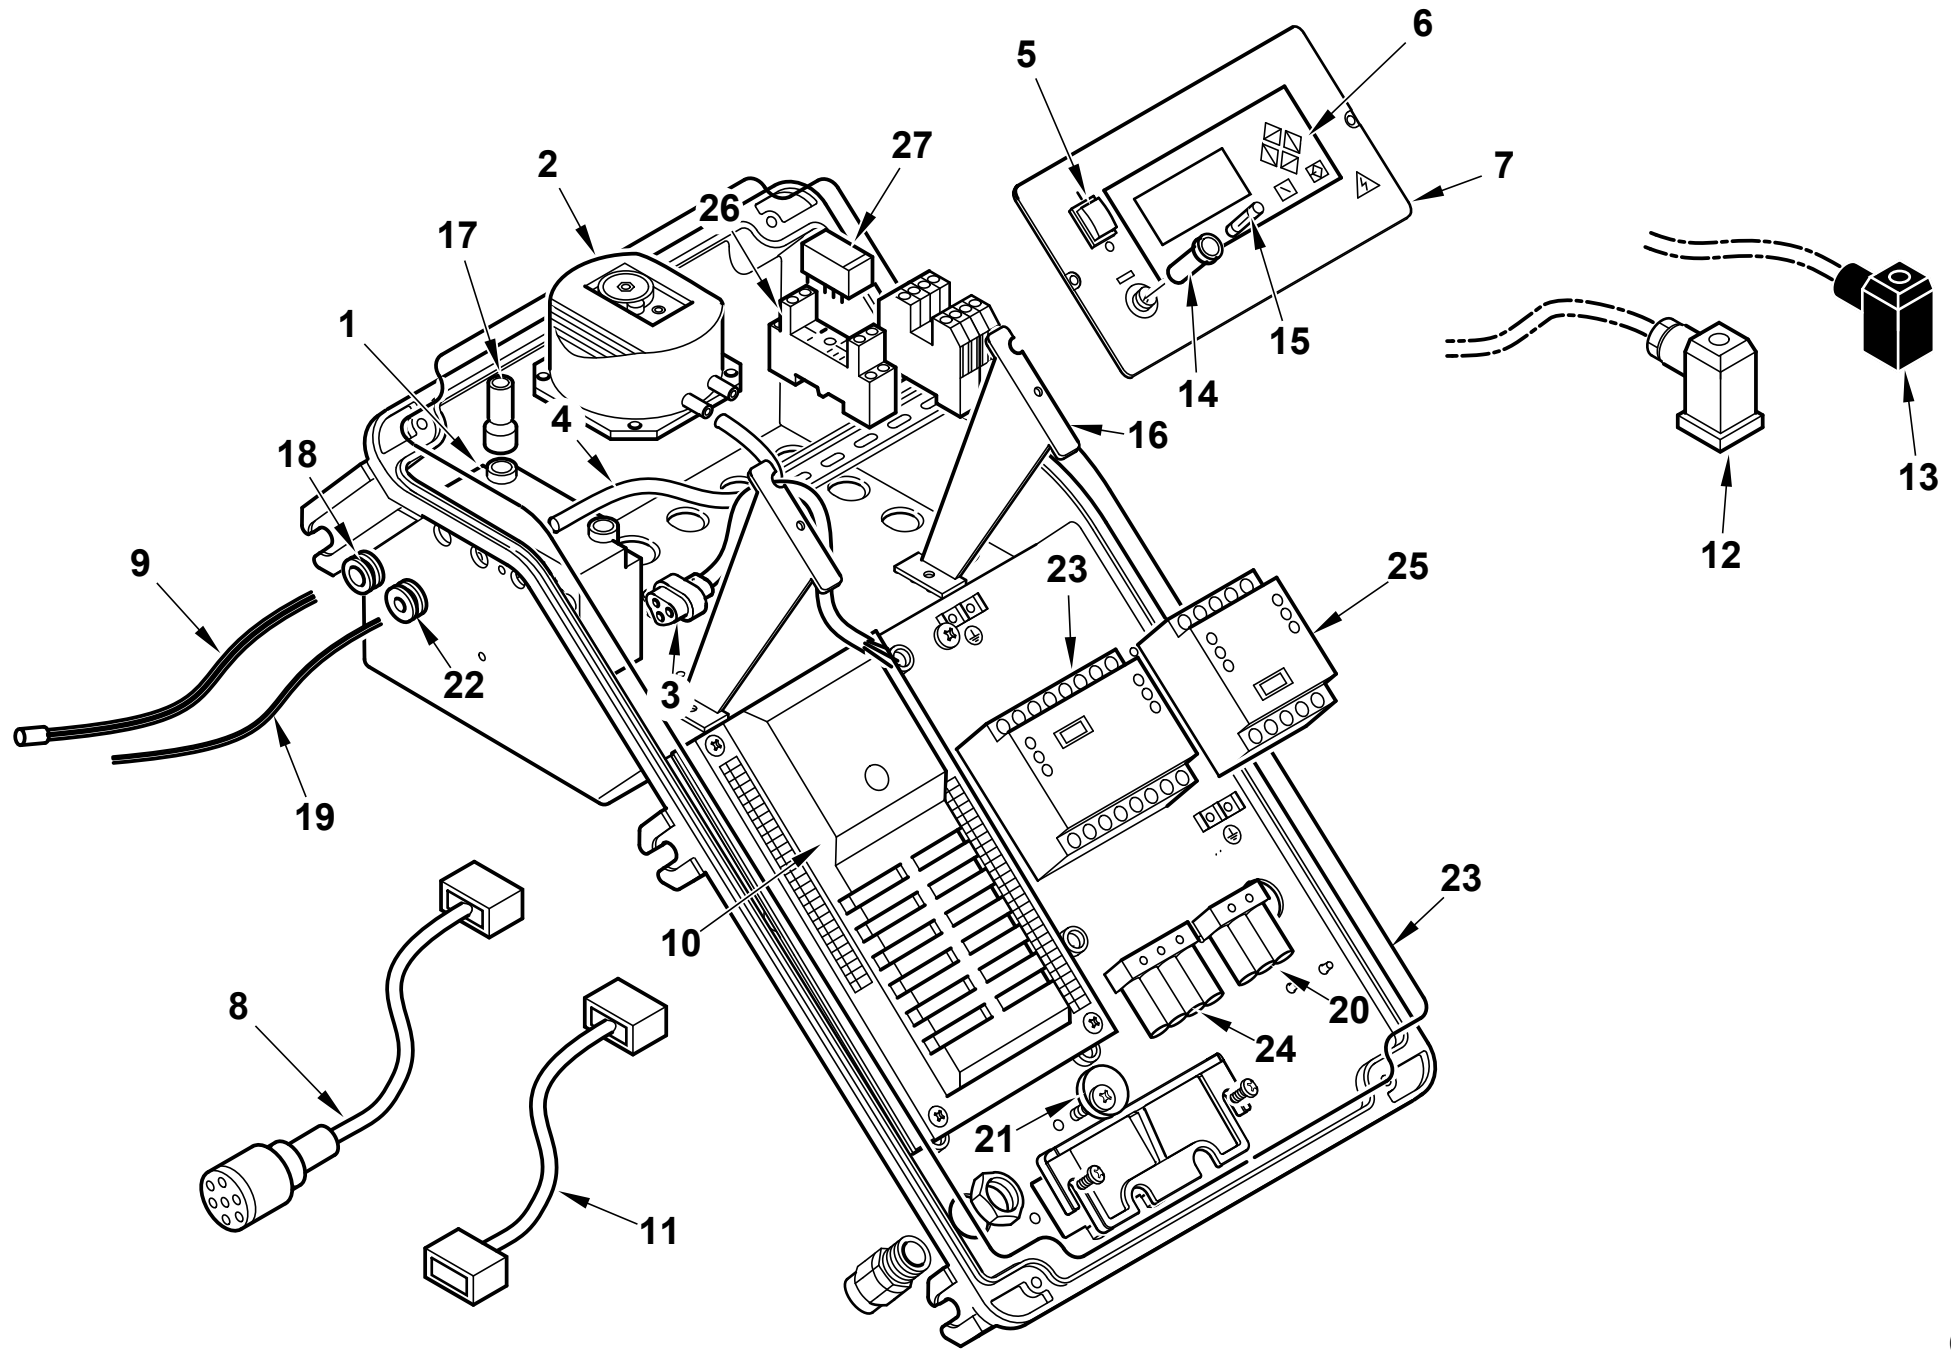

Поз	Артикул	Наименование	Примечание
30	0024030020	Винт	
31	0024030027	Газораспределитель	
32	0024030031	Трубка	
33	0024010046	Тяга с шарниром	
34	0024030004	Колено	
35	0024010009	Рычаг	
36	0024010008	Сектор	
37	0024010011	Сопло вентилятора	
38	23839	Сальник	
39	0020020030	Стекло	
40	0005040166	Сервопривод Lamtec STE4,5/1,2Nm	
41	0024030050	Вал	
42	0024010012	Воздушная заслонка	
43	54056	Втулка	
44	54200	Указатель	
45	0024010013	Решетка воздухозаборника	
46	8024030001	Полуфланец	
47	0024040016	Шнур	
48	0024030018	Прокладка	
49	17639	Шпилька	
50	0005130051	Штекер	
51	4976	Сальник	
52	0005140541	Кабель	
53	0005030218	Частотный преобразователь ABB	
54	0024010042	Крышка	
55	0005030173	Датчик числа оборотов	
56	0006020550	Корпус датчика оборотов	
57	0006020551	Датчик числа оборотов	
58	0012120164	Втулка	

Поз	Артикул	Наименование	Примечание
1	0005020069	Трансформатор	
2	0005040112	Реле давления Kromschroeder DL8K-1	
3	0005130089	Штекер	
4	0005250094	Трубка	
5	0005120134	Выключатель	
6	0005030266	Дисплей Lamtec	
7	0024010055	Панель управления	
8	0005140736	Кабель со штекером	
9	0005020037	Кабель розжига	
10	0006020549	Автомат горения Lamtec BT320	
	0005130205	Штекер	
11	0005140651	Кабель со штекером	
12	23522	Штекер	
13	23521	Штекер	
14	0005120126	Гнездо предохранителя	